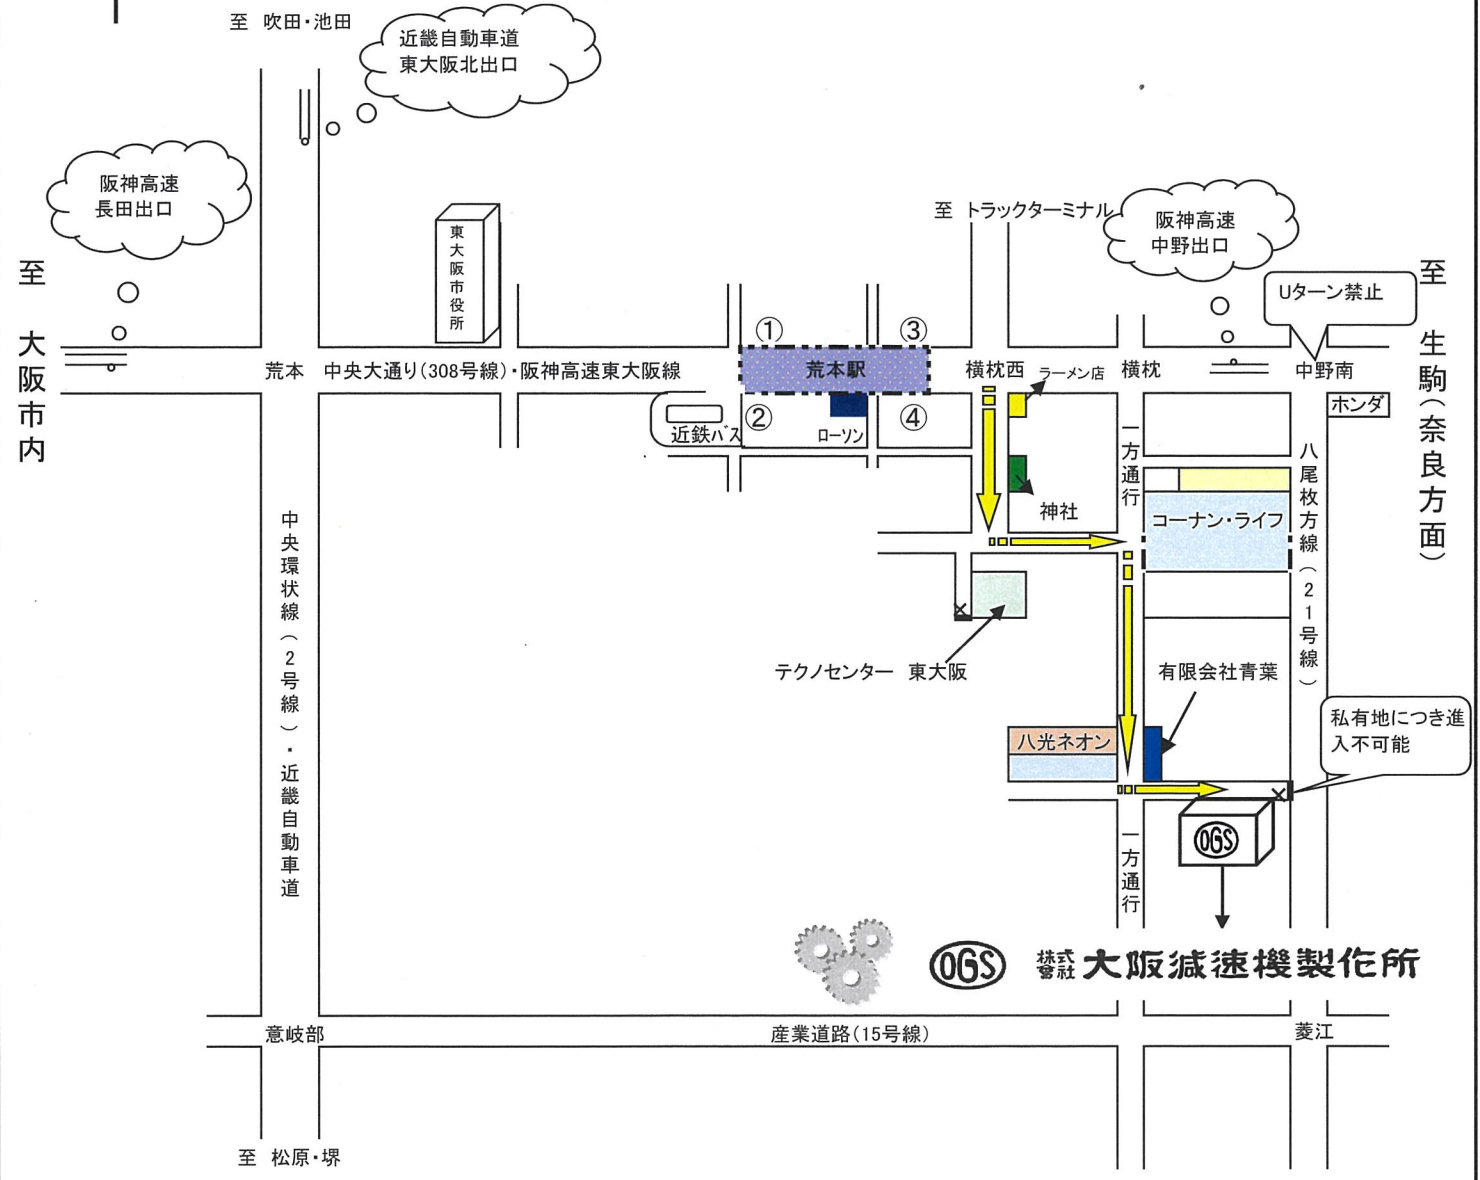

# § 周辺地図 §

 ~電車にて~ § 新大阪より §  
**【新大阪】 ⇒ 【本町】 ⇒ 【荒本】**  
御堂筋線 中央線  
 新大阪駅から地下鉄御堂筋線にご乗車いただき『本町』へ。  
 本町にて地下鉄中央線(近鉄けいはんな線相互乗り入れ)に乗り換えていただき『荒本』にて下車ください。④番出口を上がって、徒歩約10分

**株式会社 大阪減速機製作所**  
 〒578-0984 東大阪市菱江4丁目5番14号  
 TEL 代表 072-962-1151  
 製造部 072-962-1155  
 FAX 代表 072-962-1158  
 製造部 072-962-1154